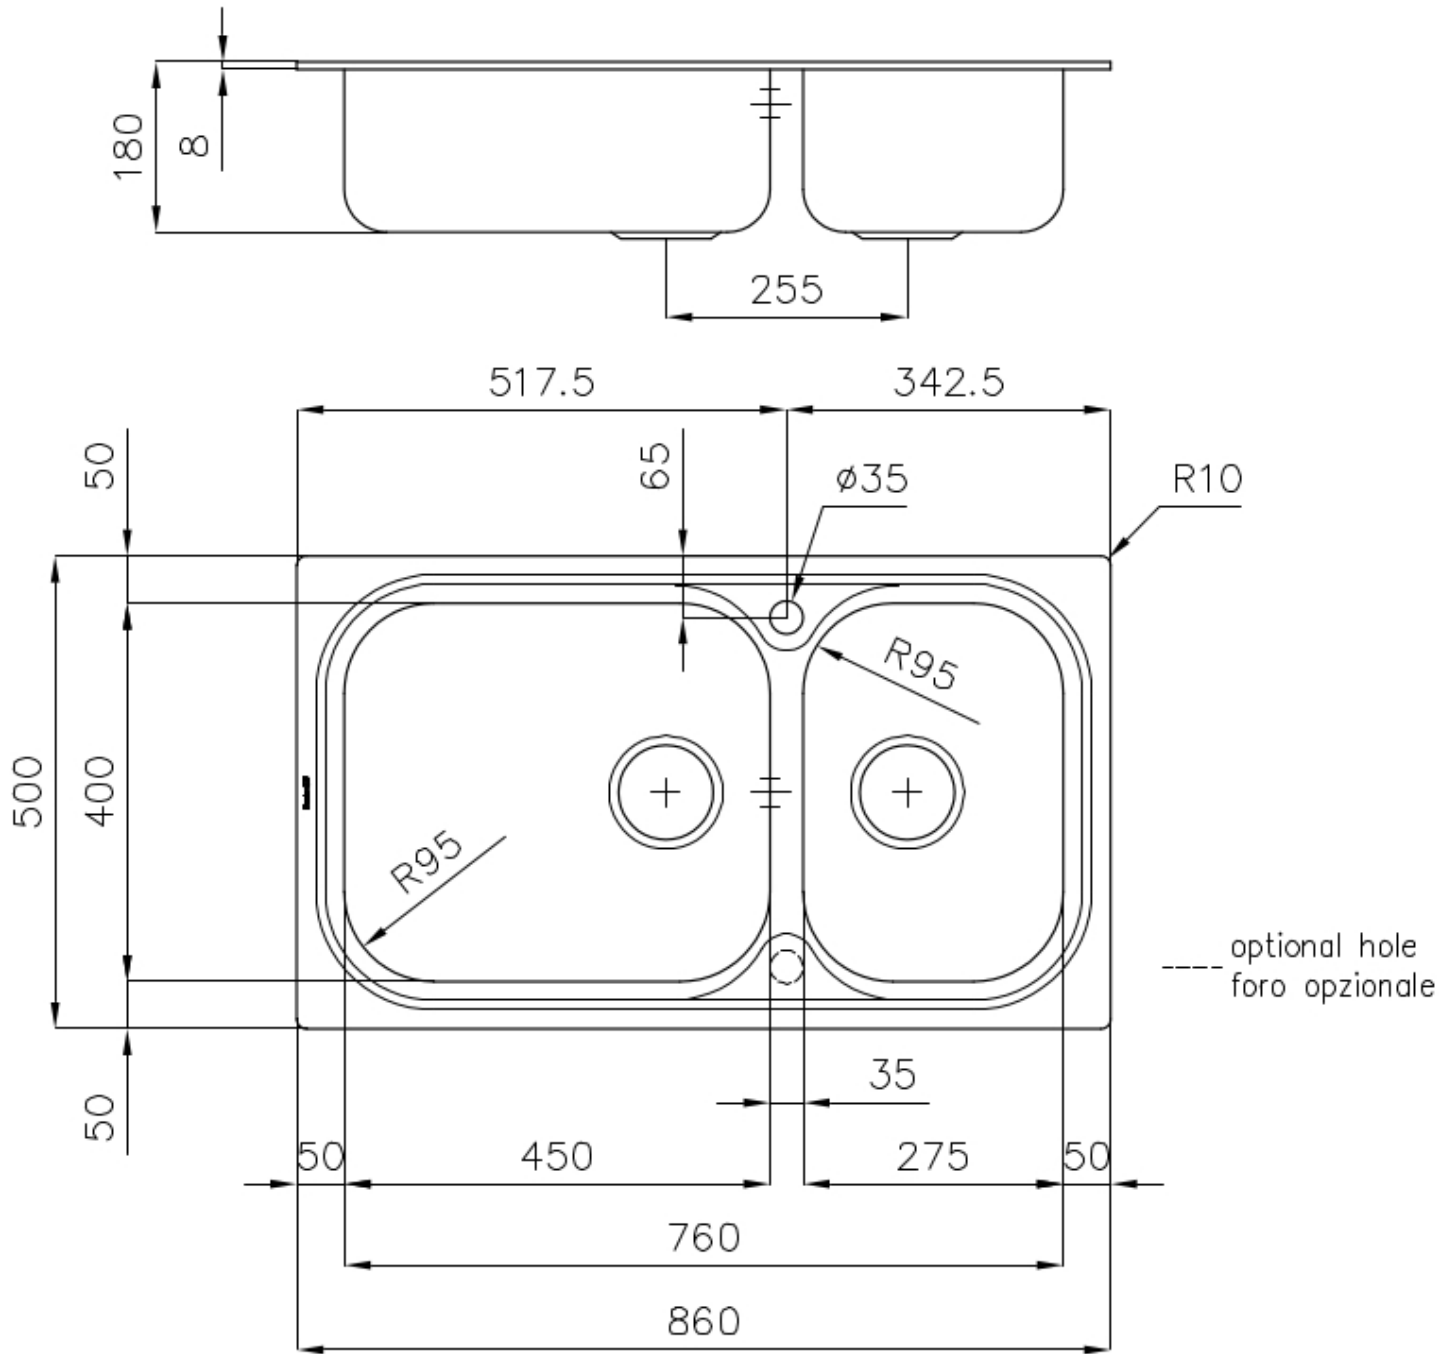

POSSIBILITÉ DE DEUXIÈME/TROISIÈME TROU

L'évier peut être personnalisé avec l'exécution sur demande lors de la commande de trous supplémentaires, qui peuvent être utilisés pour les mitigeurs à double trou, pour les vidanges avec télécommande ou pour l'installation de distributeurs de savon. Les positions sont marquées sur les dessins par des trous en pointillés.

VIDANGE 3,5" BASKET

La vidange est équipé d'une grande bonde de 3,5", avec un bouchon à panier pratique qui empêche les parties solides de s'écouler dans le drain.

DÉTAILS

Bord d'installation

Standard (bord de 8 mm)

Finition

Brossée Foster

Matériau Acier inoxydable AISI 304

Textures Brossée Foster

Base 90 cm

Dimensions 860x500 mm

Équipement standard Crochets de fixation, joint, vidange, trop-plein et siphon, Emballage en boîte

Trous mitigeur 1 trou en standard - 2ème trou sur demande

Trou d'encastrement 840 x 480 mm

Égouttoir Non

Largeur 86 cm

Mesure cuve 450x400 + 275x400mm

Numéro cuves 2 cuves

Vidange Vidange de 3,5

DESSINS TECHNIQUES